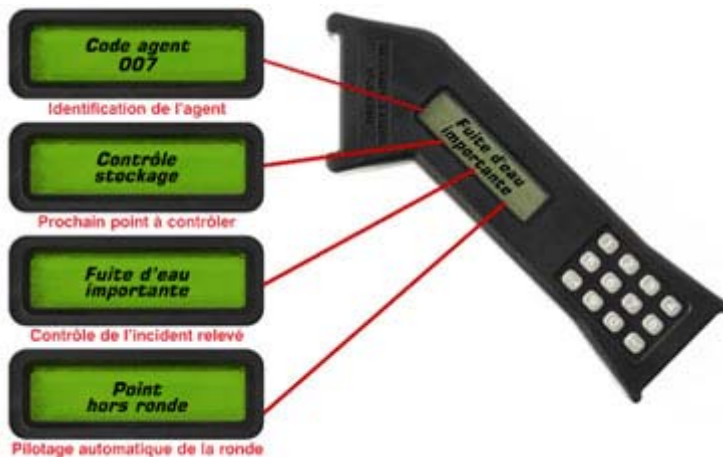

- 1** Les points de contrôle sont fixés et disposés à des emplacements spécifiques et stratégiques.
- 2** A l'aide du contrôleur électronique, l'agent enregistre son passage par une simple application du Master Garde sur le point de contrôle.
- 3** L'écran digital indique le prochain point à contrôler. L'agent est totalement assisté et piloté pendant sa ronde.
- 4** Enregistrement automatique du contrôle effectué sur le Master garde.

6

La ronde terminée, l'agent dépose le Master Garde dans une interface qui effectue automatiquement l'enregistrement de la ronde effectuée avec les éventuels incidents.
Visualisation du rapport de ronde soit sur l'imprimante en direct soit sur l'écran de l'ordinateur.

MASTER GARDE "COMPACT"

1

DES POINTS DE CONTRÔLE "GARANTIS A VIE"

2

L'AFFICHAGE DIGITAL

L'agent suit et contrôle en direct à l'écran sa ronde

3

UN CLAVIER INTEGRE AU CONTROLEUR

4

Tête de lecture solide

Elle est encastrée, donc
ni arrachable, ni démontable

TETE DE LECTURE SOLIDE

Le contrôleur de ronde Master garde est solide et résistant aux chocs. Pourquoi ? Parce que sa tête de lecture est encastrée et non pas en saillie (donc ni arrachable ni démontable), ce qui lui confère une grande robustesse.